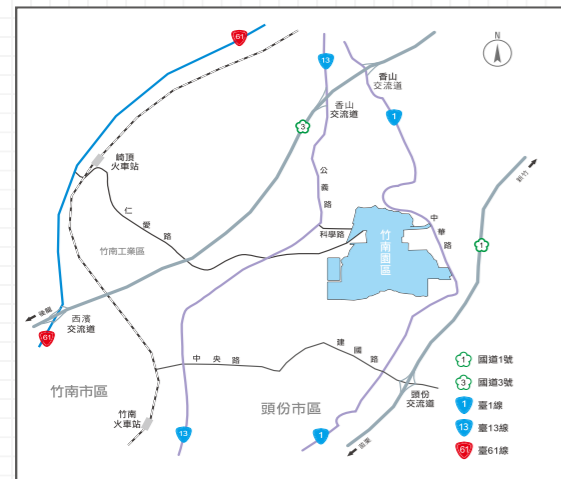

竹南園區

JHUNAN SCIENCE PARK

開發時間：西元 1997 年
總面積：1.23 平方公里 (123 公頃)

更新日期：112.12

- 停車場用地
- 研 研究專用區
- 廠 廠房用地
- 公園用地
- 綠地
- 園區服務區

- 銀行郵局
- 便利商店
- 餐廳
- 停車場
- 變電所
- 轉運站
- 警察隊

一期標準廠房	二期標準廠房
1A 台欣、亞太燃料、三晃 鈺邦、冠橙、廣泓欣 吉佳	2A 膠原、聯鈞、奈米碳素 友晃、晶化、和光、兆通
1B 百泰、科準、鈺邦 勝利仕、永昕、印能 台欣、先發電光	2B 模實美、恩馳、霖揚 碩晨、先發電光
	2C 泓發、希華、霖揚 兆勁、模實美
	2D 友晃、智晶、永昕 休斯微、旭積