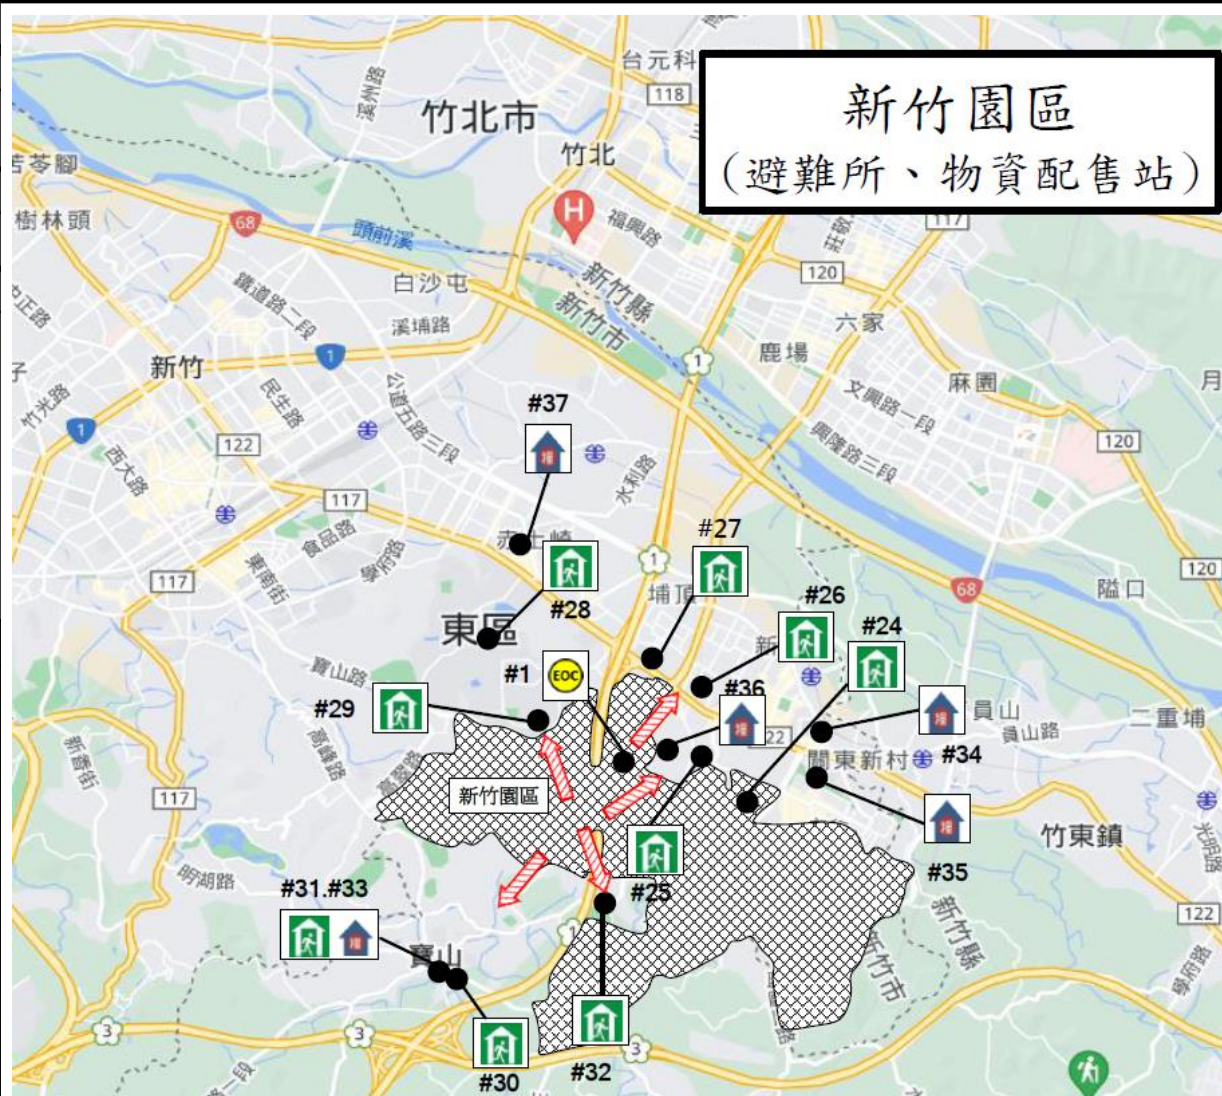

土石流及大規模崩塌防災資訊網

中央氣象局全球資訊網

新竹市消防局

新竹縣政府消防局

衛生福利部避難地圖

避難收容處所

- #24竹科實中 03-5777011#251
新竹市東區介壽路300號
- #25科園國小 03-6668421#130
新竹市東區科學園路171號
- #26光武國中 5778784#702
新竹市東區光復路一段512號
- #27龍山國小 5774287#712
新竹市東區光復路一段574號
- #28國立清華大學 03-5714769
新竹市東區光復路二段101號
- #29國立交通大學
03-5712121#51909
新竹市東區大學路1001號
- #30寶山鄉行政大樓
03-55200090#301
新竹縣寶山鄉雙園路二段325號5樓
- #31雙溪國小 03-5202151#208
新竹縣寶山鄉雙園路二段310號
- #32大崎集會所 03-5776131
新竹縣寶山鄉雙園路一段6巷32號