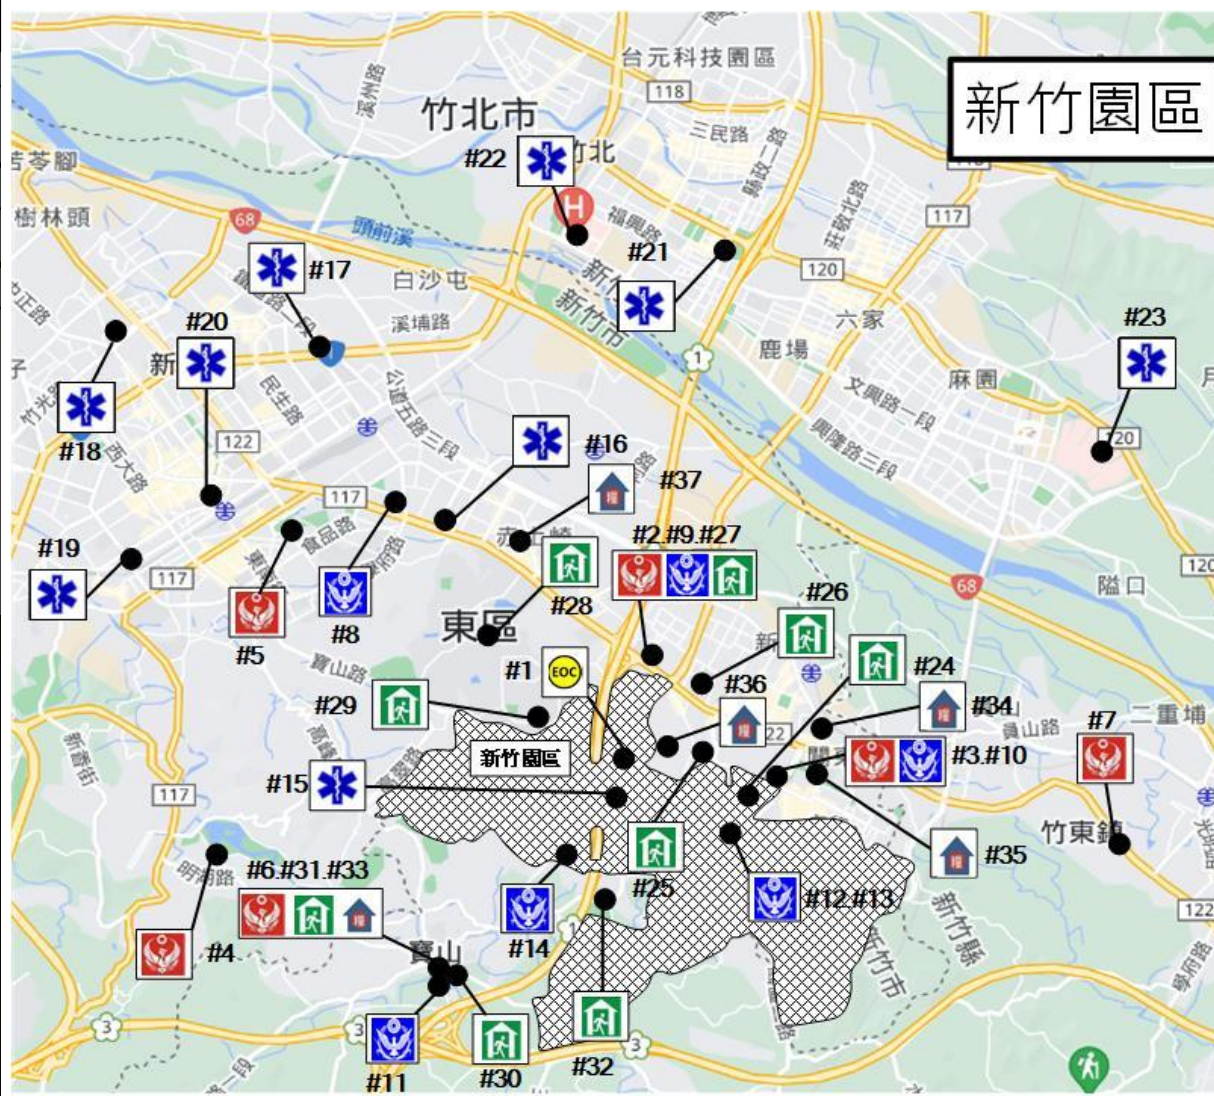

新竹科學園區管理局【新竹園區】防災地圖

防災資訊表

災害通報單位

- 新竹市政府災害應變中心
03-5229508

本局緊急應變中心

- 24小時通報專線03-5776666

防災資訊網站

-  土石流及大規模崩塌防災資訊網
-  中央氣象局全球資訊網
-  新竹市消防局
-  新竹縣政府消防局
-  衛生福利部避難地圖

避難收容處所

- #24竹科實中 03-5777011#251
新竹市東區介壽路300號
- #25科園國小 03-6668421#130
新竹市東區科學園路171號
- #26光武國中 5778784#702
新竹市東區光復路一段512號
- #27龍山國小 5774287#712
新竹市東區光復路一段574號
- #28國立清華大學 03-5714769
新竹市東區光復路二段101號
- #29國立交通大學
03-5712121#51909
新竹市東區大學路1001號
- #30寶山鄉行政大樓
03-55200090#301
新竹縣寶山鄉雙園路二段325號5樓
- #31雙溪國小 03-5202151#208
新竹縣寶山鄉雙園路二段310號
- #32大崎集會所 03-5776131
新竹縣寶山鄉雙園路一段6巷32號

新竹園區

編號	設施名稱	地址
#1	新竹科學園區管理局	新竹市新安路2號
#2	新竹市消防局埔頂分隊	新竹市光復路一段568號
#3	新竹市消防局金山分隊	新竹市介壽路190號
#4	新竹市消防局明湖分隊	新竹市明湖路1075巷9號
#5	新竹市消防局光復分隊	新竹市公園路356號
#6	新竹縣消防局寶山分隊	新竹縣雙園路二段288號
#7	新竹縣政府消防局二重分隊	新竹縣竹東鎮中興路四段99號
#8	新竹市警察局第二分局	新竹市光復路二段798號
#9	新竹市警察局埔頂派出所	新竹市光復路一段568號
#10	新竹市警察局關東橋派出所	新竹市介壽路200號
#11	新竹縣警察局寶山分駐所	新竹縣三峰路二段636號
#12	保警中隊	新竹市園區一路8號2樓
#13	保警竹園分隊	新竹市園區一路8號
#14	保警竹村分隊	新竹縣園區三路101號
#15	員工診所	新竹市東區工業東二路2號
#16	馬偕醫院新竹分院	新竹市東區光復路二段690號
#17	國立臺灣大學醫學院附設醫院新竹分院	新竹市北區經國路一段442巷25號
#18	國軍桃園總醫院新竹分院	新竹市北區武陵路3號
#19	新竹國泰綜合醫院	新竹市中華路二段678號
#20	南門綜合醫院	新竹市林森路20號
#21	東元綜合醫院	新竹縣竹北市縣政二路69號
#22	中國醫藥大學新竹附設醫院	新竹縣竹北市興隆路一段199號
#23	國立臺灣大學醫學院附設醫院新竹臺大分院生醫醫院竹北院區	新竹縣竹北市生醫路一段2號
#33	雙溪國小配售站	新竹縣寶山鄉雙溪村雙園路二段310號
#34	關東市民活動中心	新竹市關東路23巷1號5樓(關東市場5樓)
#35	金山市民活動中心	新竹市光復路1段163巷53弄1-4號
#36	科園市民活動中心	新竹市民享一街36號
#37	軍功市民活動中心第二站	新竹市建功一路49巷14號2樓