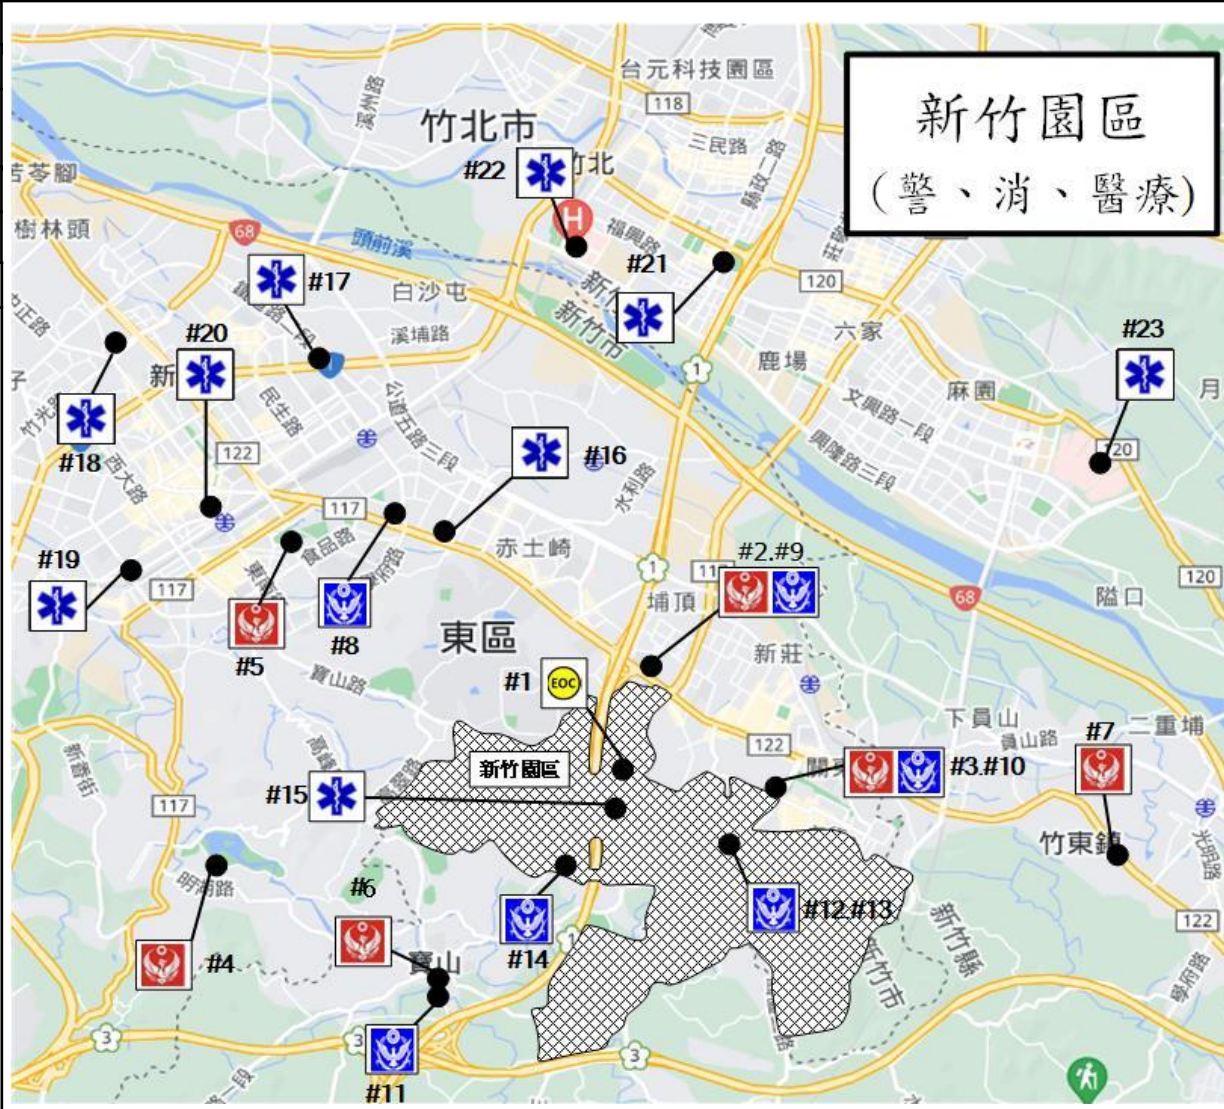

新竹園區

編號	設施名稱	地址
#1	新竹科學園區管理局	新竹市新安路2號
#2	新竹市消防局埔頂分隊	新竹市光復路一段568號
#3	新竹市消防局金山分隊	新竹市介壽路190號
#4	新竹市消防局明湖分隊	新竹市明湖路1075巷9號
#5	新竹市消防局光復分隊	新竹市公園路356號
#6	新竹縣消防局寶山分隊	新竹縣雙園路二段288號
#7	新竹縣政府消防局二重分隊	新竹縣竹東鎮中興路四段99號
#8	新竹市警察局第二分局	新竹市光復路二段798號
#9	新竹市警察局埔頂派出所	新竹市光復路一段568號
#10	新竹市警察局關東橋派出所	新竹市介壽路200號
#11	新竹縣警察局寶山分駐所	新竹縣三峰路二段636號
#12	保警中隊	新竹市園區一路8號2樓
#13	保警竹園分隊	新竹市園區一路8號
#14	保警竹村分隊	新竹縣園區三路101號
#15	員工診所	新竹市東區工業東二路2號
#16	馬偕醫院新竹分院	新竹市東區光復路二段690號
#17	國立臺灣大學醫學院附設醫院新竹分院	新竹市北區經國路一段442巷25號
#18	國軍桃園總醫院新竹分院	新竹市北區武陵路3號
#19	新竹國泰綜合醫院	新竹市中華路二段678號
#20	南門綜合醫院	新竹市林森路20號
#21	東元綜合醫院	新竹縣竹北市縣政二路69號
#22	中國醫藥大學新竹附設醫院	新竹縣竹北市興隆路一段199號
#23	國立臺灣大學醫學院附設醫院新竹臺大分院生醫醫院竹北院區	新竹縣竹北市生醫路一段2號
#33	雙溪國小配售站	新竹縣寶山鄉雙溪村雙園路二段310號
#34	關東市民活動中心	新竹市關東路23巷1號5樓(關東市場5樓)
#35	金山市民活動中心	新竹市光復路1段163巷53弄1-4號
#36	科園市民活動中心	新竹市民享一街36號
#37	軍功市民活動中心第二站	新竹市建功一路49巷14號2樓

圖例	標示	設施	
		疏散避難方向	
			消防單位
			警察單位
			醫療院所
			室內避難收容處所
			物資配售站

新竹科學園區管理局【新竹園區】防災地圖(1)

防災資訊表

災害通報單位

- 新竹市政府災害應變中心
03-5229508

本局緊急應變中心

- 24小時通報專線03-5776666

防災資訊網站

土石流及大規模崩塌防災資訊網

中央氣象局全球資訊網

新竹市消防局

新竹縣政府消防局

衛生福利部避難地圖

編號	設施名稱	地址
#1	新竹科學園區管理局	新竹市新安路2號
#2	新竹市消防局埔頂分隊	新竹市光復路一段568號
#3	新竹市消防局金山分隊	新竹市介壽路190號
#4	新竹市消防局明湖分隊	新竹市明湖路1075巷9號
#5	新竹市消防局光復分隊	新竹市公園路356號
#6	新竹縣消防局寶山分隊	新竹縣雙園路二段288號
#7	新竹縣政府消防局二重分隊	新竹縣竹東鎮中興路四段99號
#8	新竹市警察局第二分局	新竹市光復路二段798號
#9	新竹市警察局埔頂派出所	新竹市光復路一段568號
#10	新竹市警察局關東橋派出所	新竹市介壽路200號
#11	新竹縣警察局寶山分駐所	新竹縣三峰路二段636號
#12	保警中隊	新竹市園區一路8號2樓
#13	保警竹園分隊	新竹市園區一路8號
#14	保警竹村分隊	新竹縣園區三路101號
#15	員工診所	新竹市東區工業東二路2號
#16	馬偕醫院新竹分院	新竹市東區光復路二段690號
#17	國立臺灣大學醫學院附設醫院新竹分院	新竹市北區經國路一段442巷25號
#18	國軍桃園總醫院新竹分院	新竹市北區武陵路3號
#19	新竹國泰綜合醫院	新竹市中華路二段678號
#20	南門綜合醫院	新竹市林森路20號
#21	東元綜合醫院	新竹縣竹北市縣政二路69號
#22	中國醫藥大學新竹附設醫院	新竹縣竹北市興隆路一段199號
#23	國立臺灣大學醫學院附設醫院新竹臺大分院生醫醫院竹北院區	新竹縣竹北市生醫路一段2號