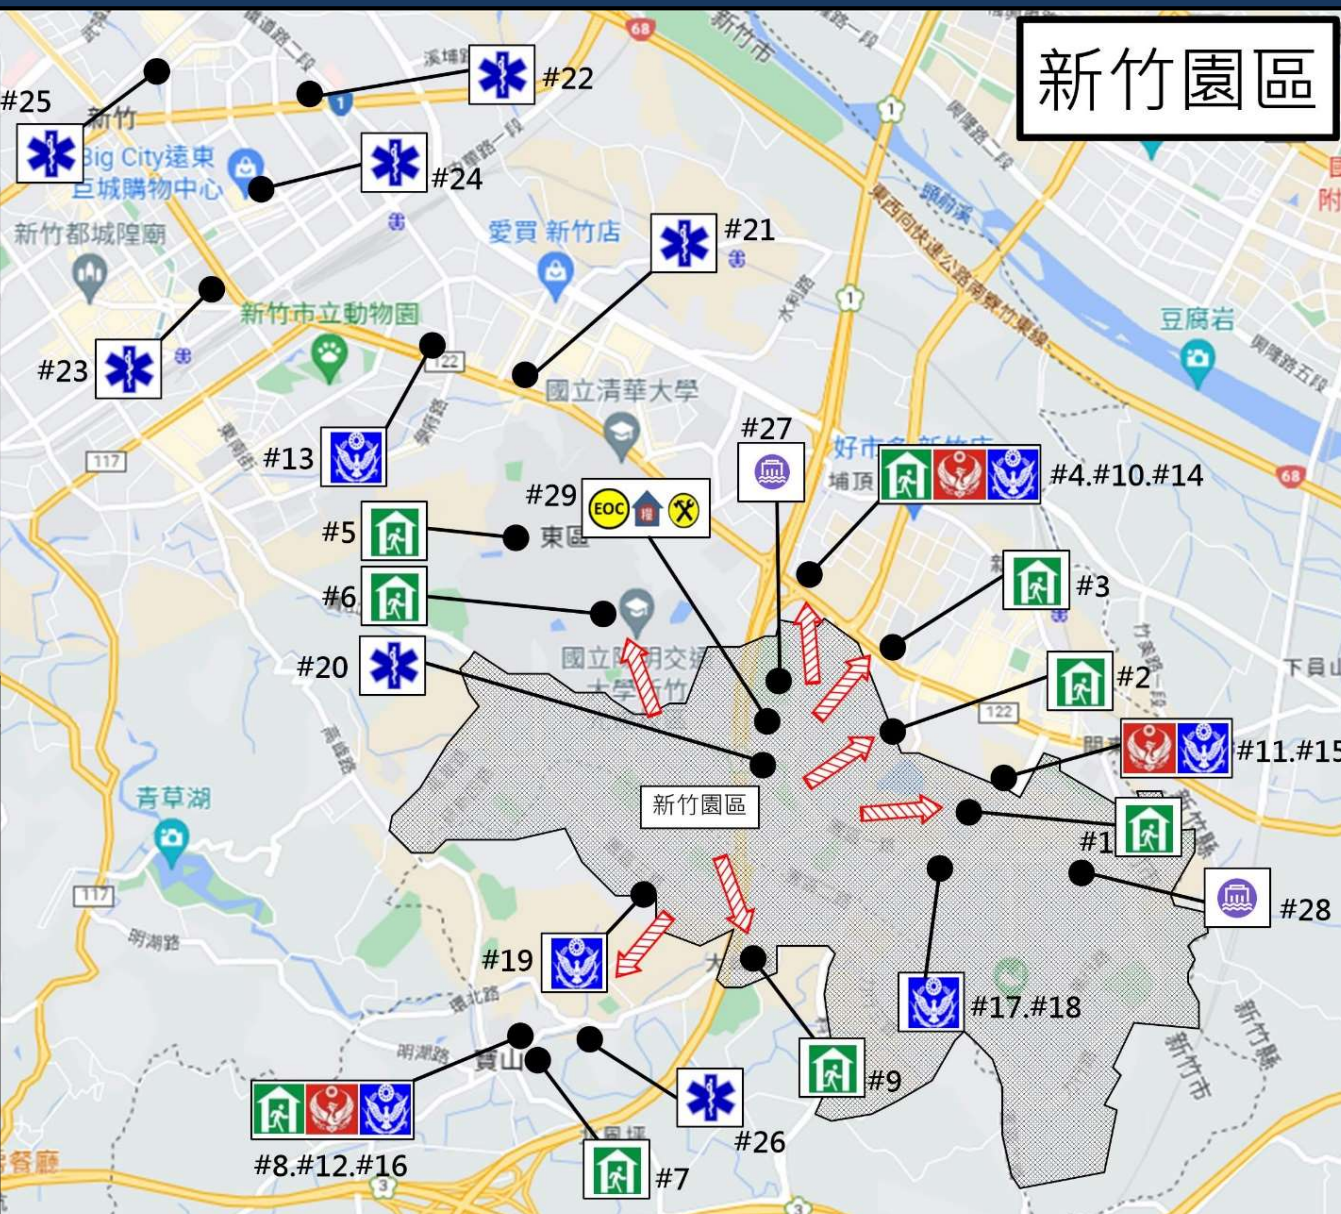

新竹科學園區管理局【新竹園區】防災地圖

新竹園區

防災資訊表	
災害通報單位	
● 新竹市政府災害應變中心 03-5229508	
本局緊急應變中心	
● 24小時通報專線03-5776666	
防災資訊網站	
	土石流及大規模崩塌防災資訊網
	中央氣象局全球資訊網
	新竹市消防局
	新竹縣政府消防局
	衛生福利部避難地圖
避難收容處所	
<ul style="list-style-type: none"> ● #1竹科實中 03-5777011#251 新竹市東區介壽路300號 ● #2科園國小 03-6668421#130 新竹市東區科學園路171號 ● #3光武國中 03-5773934#700 新竹市東區光復路一段512號 ● #4龍山國小 03-5774287#713 新竹市東區光復路一段574號 ● #5國立清華大學 03-5730734 新竹市東區光復路二段101號 ● #6國立交通大學 03-5712121#51502 新竹市東區大學路1001號 ● #7寶山鄉行政大樓 03-5200090 新竹縣寶山鄉雙園路二段325號5樓 ● #8雙溪國小 03-5202151#201 新竹縣寶山鄉雙園路二段310號 ● #9大崎集會所 03-5776131 新竹縣寶山鄉雙園路一段6巷32號 	

編號	設施名稱	地址
#10	新竹市消防局埔頂分隊	新竹市光復路一段568號
#11	新竹市消防局金山分隊	新竹市介壽路190號
#12	新竹縣消防局寶山分隊	新竹縣雙園路二段288號
#13	新竹市警察局第二分局	新竹市光復路二段798號
#14	新竹市警察局埔頂派出所	新竹市光復路一段568號
#15	新竹市警察局關東橋派出所	新竹市介壽路200號
#16	新竹縣警察局寶山分駐所	新竹縣三峰路二段636號
#17	保警中隊/竹園分隊	新竹市園區一路8號
#18	保警竹村分隊	新竹縣園區三路101號
#20	員工診所	新竹市工業東二路2號
#21	馬偕醫院新竹分院	新竹市光復路二段690號
#22	臺大附設醫院新竹分院	新竹市經國路一段442巷25號
#23	新竹市東區衛生所	新竹市民族路40之2號
#24	新竹市衛生局	新竹市中央路241號10-12樓
#25	新竹市北區衛生所	新竹市國華街69號
#26	新竹縣寶山鄉衛生所	新竹縣雙園路二段273號
#27	新竹園區污水處理廠	新竹市園區一路4號
#28	新竹園區篤行污水處理廠	新竹市力行三路1號
#29	新竹科學園區管理局	新竹市新安路2號

標示		設施						
圖例		疏散避難方向		室內避難收容處所		醫療院所		救援器材放置點
		適用地震災害		應變中心		消防單位		物資儲備點
				污水處理廠		警察單位		