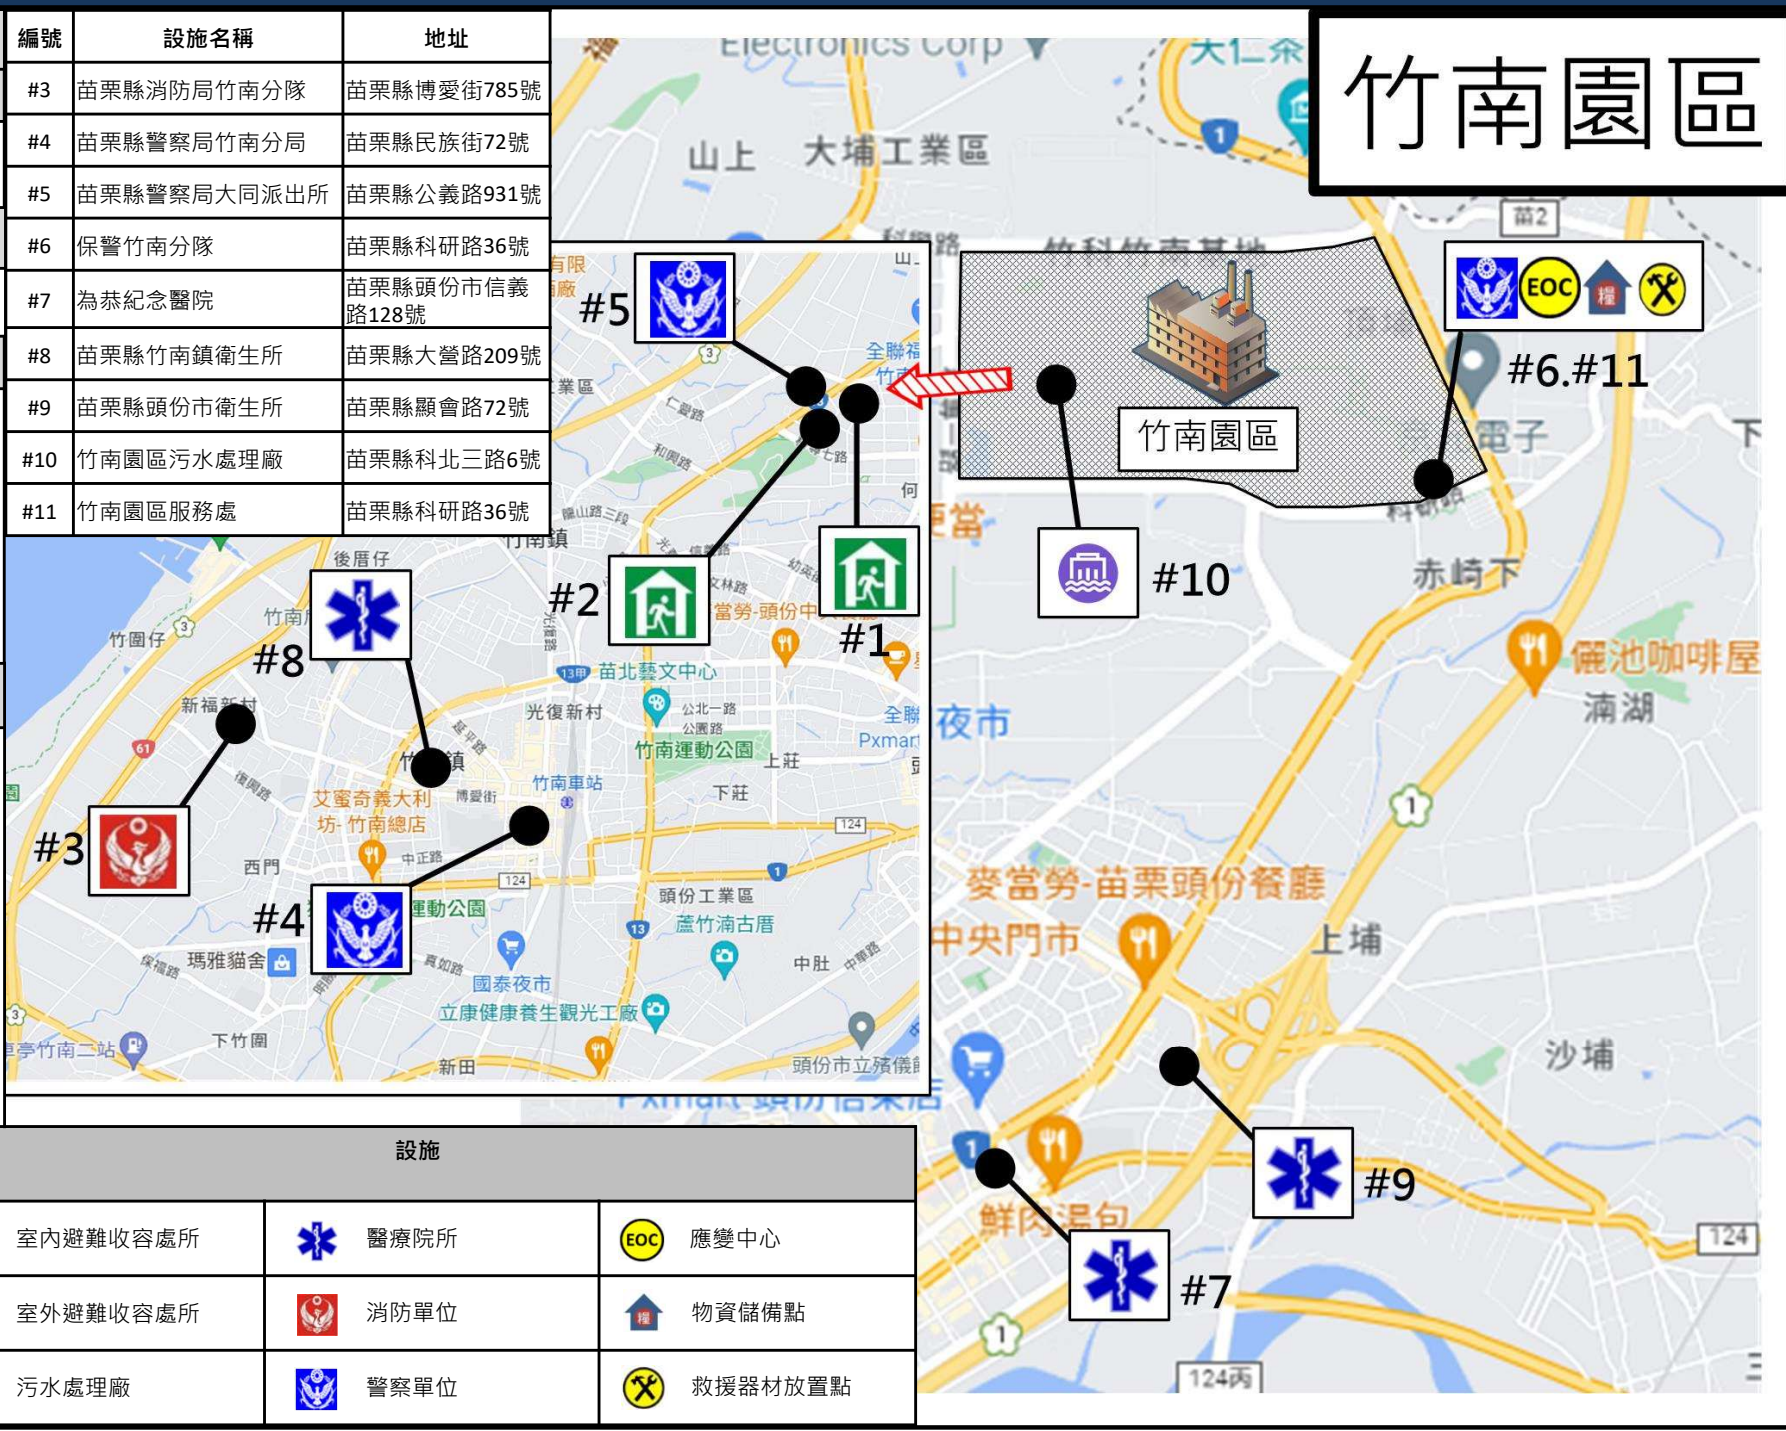

# 新竹科學園區管理局【竹南園區】防災地圖

## 竹南園區

防災資訊表	編號	設施名稱	地址
災害通報單位	#3	苗栗縣消防局竹南分隊	苗栗縣博愛街785號
● 苗栗縣政府災害應變中心 037-373580	#4	苗栗縣警察局竹南分局	苗栗縣民族街72號
	#5	苗栗縣警察局大同派出所	苗栗縣公義路931號
本局緊急應變中心	#6	保警竹南分隊	苗栗縣科研路36號
● 24小時通報專線03-5776666	#7	為恭紀念醫院	苗栗縣頭份市信義路128號
	#8	苗栗縣竹南鎮衛生所	苗栗縣大營路209號
防災資訊網站	#9	苗栗縣頭份市衛生所	苗栗縣顯會路72號
 土石流及大規模崩塌防災資訊網  中央氣象局全球資訊網  苗栗縣政府消防局  衛生福利部避難地圖	#10	竹南園區污水處理廠	苗栗縣科北三路6號
	#11	竹南園區服務處	苗栗縣科研路36號

避難收容處所
● #1大埔社區活動中心 037-582585 苗栗縣竹南鎮大埔里公義路936號
● #2大同高中-操場 037-580566#165 苗栗縣竹南鎮大埔里公義路890號

圖例	標示	設施		
		疏散避難方向	 室內避難收容處所	 醫療院所
		 室外避難收容處所	 消防單位	 物資儲備點
		 污水處理廠	 警察單位	 救援器材放置點