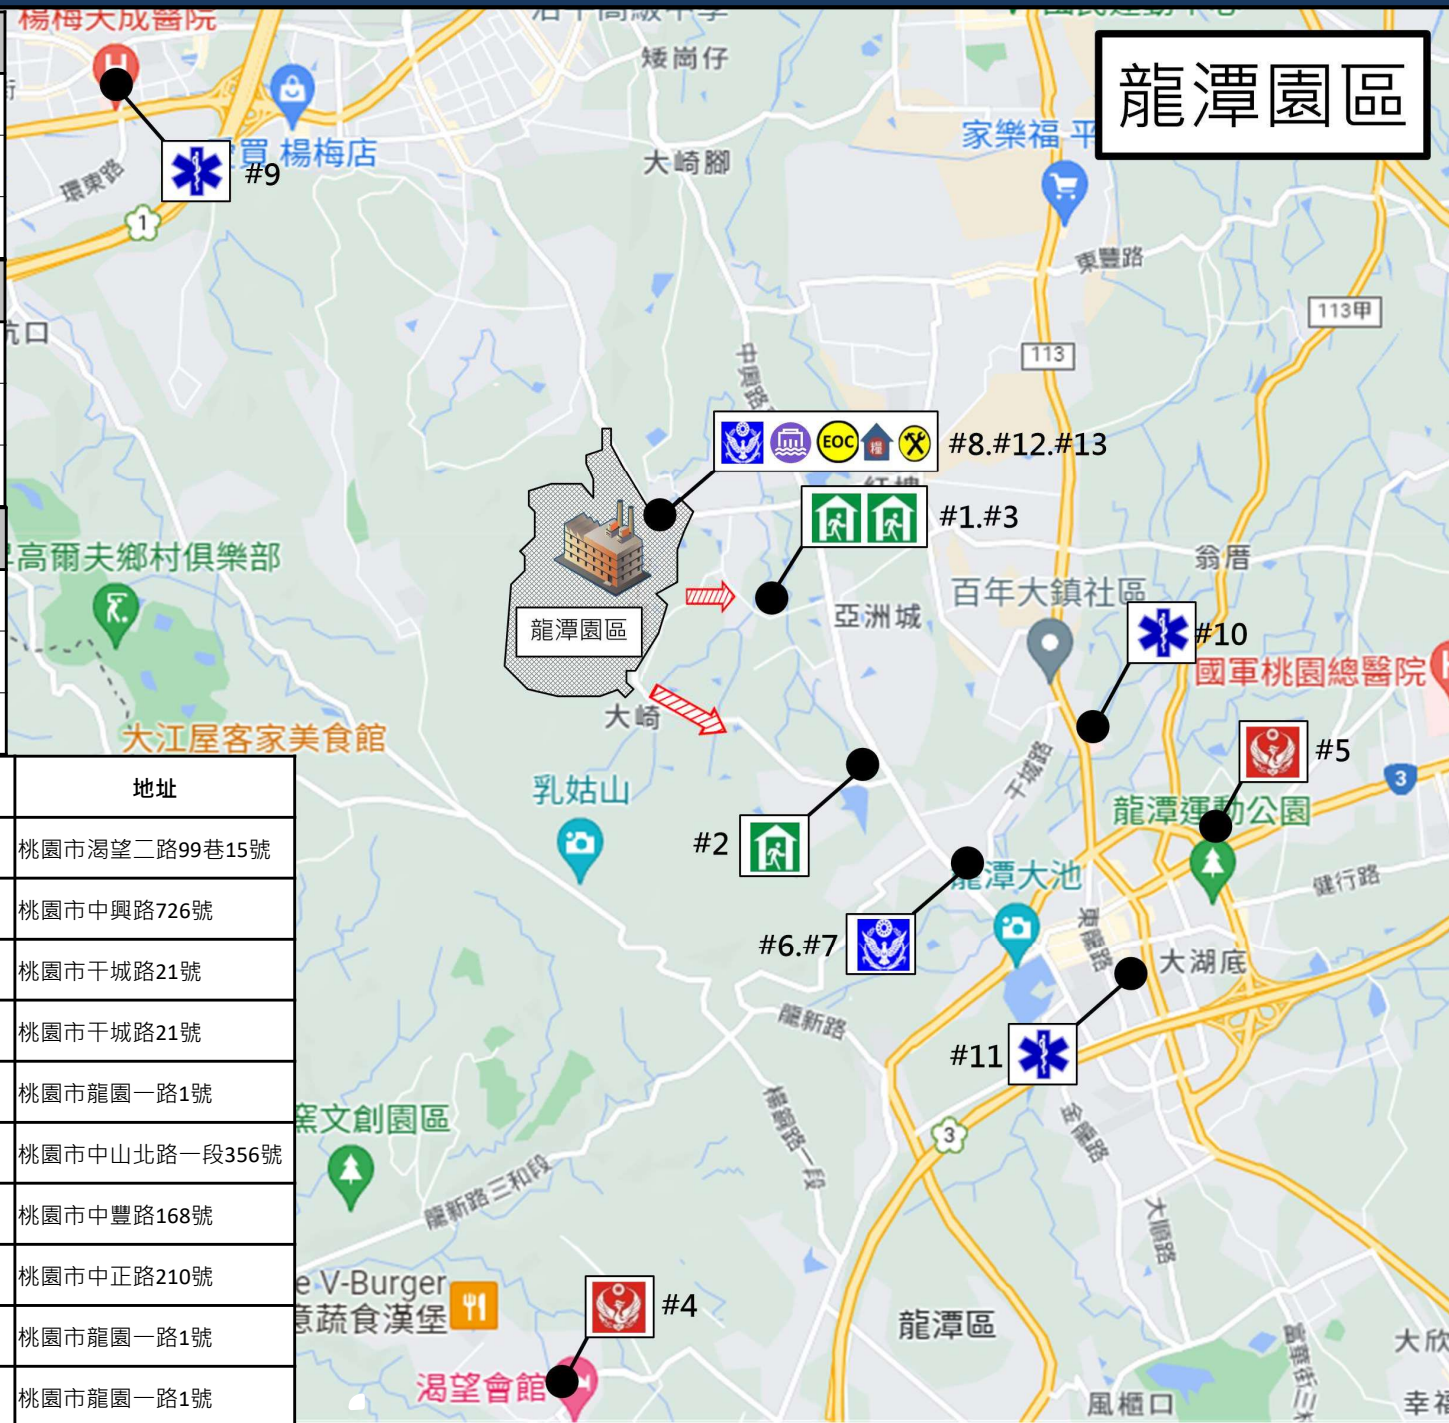

新竹科學園區管理局【龍潭園區】防災地圖

龍潭園區

防災資訊表	
災害通報單位	● 桃園市政府災害應變中心 03-3377662
本局緊急應變中心	● 24小時通報專線03-5776666
防災資訊網站	
QR Code	土石流及大規模崩塌防災資訊網
QR Code	中央氣象局全球資訊網
QR Code	桃園市政府消防局
QR Code	衛生福利部避難地圖
避難收容處所	

設施	
圖例	室內避難收容處所
圖例	室外避難收容處所
圖例	污水處理廠
設施	
圖例	醫療院所
圖例	消防單位
圖例	警察單位
設施	
圖例	應變中心
圖例	物資儲備點
圖例	救援器材放置點

編號	設施名稱	地址
#1	八德第一市民活動中心	桃園市龍潭區聖德里11鄰聖亭路八德段451巷140號
#2	八德第二市民活動中心	桃園市龍潭區梅龍路2號
#3	德龍國小	桃園市龍潭區聖亭路八德段451巷140號
#4	桃園市消防局高平分隊	桃園市渴望二路99巷15號
#5	桃園市消防局龍潭分隊	桃園市中興路726號
#6	桃園市警察局龍潭分局	桃園市干城路21號
#7	桃園市警察局聖亭派出所	桃園市干城路21號
#8	保警龍潭小隊	桃園市龍園一路1號
#9	楊梅天成醫院	桃園市中山北路一段356號
#10	龍潭敏盛醫院	桃園市中豐路168號
#11	桃園市龍潭區衛生所	桃園市中正路210號
#12	龍潭園區污水處理廠	桃園市龍園一路1號
#13	龍潭園區服務處	桃園市龍園一路1號

圖例	
圖例	標示
圖例	疏散避難方向