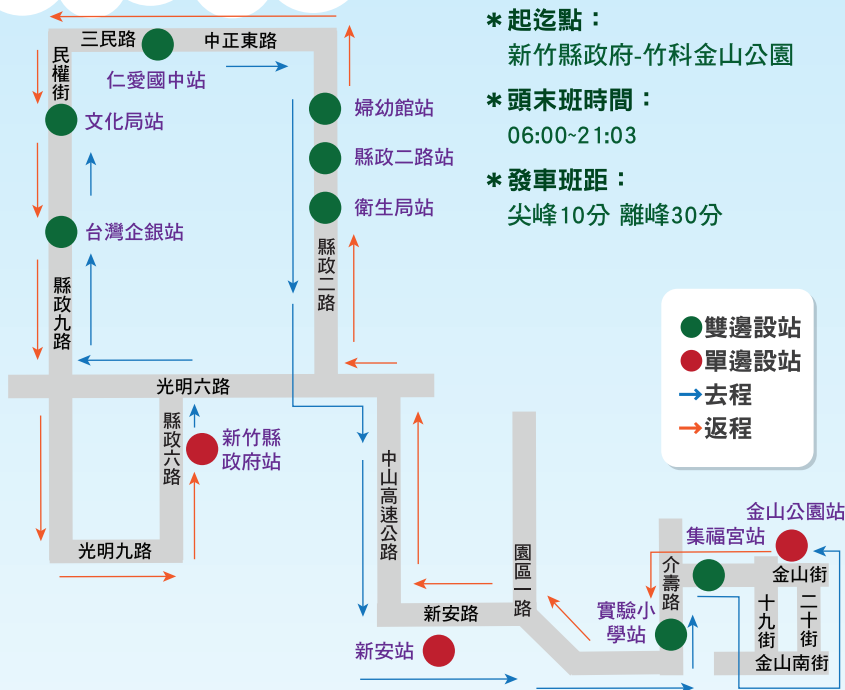

快捷 1 號

「新竹科學園區 ↔ 新竹縣政府」

- * 起迄點：
新竹縣政府-竹科金山公園
- * 頭末班時間：
06:00~21:03
- * 發車班距：
尖峰 10分 離峰 30分

去程 新竹縣政府發車			
6:00	8:30	14:00	17:50
6:30	9:00	14:30	18:00
7:00	9:30	15:00	18:10
7:10	10:00	15:30	18:20
7:20	10:30	16:00	18:30
7:30	11:00	16:30	18:40
7:40	11:30	17:00	18:50
7:50	12:00	17:10	19:00
8:00	12:30	17:20	19:30
8:10	13:00	17:30	20:00
8:20	13:30	17:40	20:30

快捷 2 號

「新竹科學園區 ↔ 竹北喜來登飯店」

- * 起迄點：
竹北喜來登飯店站-新安站
- * 頭末班時間：
06:00-21:00
- * 發車班距：
尖峰20分 離峰30分

- 雙邊設站
- 單邊設站
- 去程
- 返程

去程 竹北喜來登發車		
6:00	10:30	16:00
6:30	11:00	16:30
7:00	11:30	17:00
7:20	12:00	17:20
7:40	12:30	17:40
8:00	13:00	18:00
8:20	13:30	18:20
8:40	14:00	18:40
9:00	14:30	19:00
9:30	15:00	19:30
10:00	15:30	20:00
		20:30

快捷 3 號

「新竹科學園區 ⇄ 六家國中」

- * 起迄點：
六家國中站-新安站
- * 頭末班時間：
06:00~21:00
- * 發車班距：
尖峰20分 離峰30分

去程 六家國中發車		
6:00	10:30	16:00
6:30	11:00	16:30
7:00	11:30	17:00
7:20	12:00	17:20
7:40	12:30	17:40
8:00	13:00	18:00
8:20	13:30	18:20
8:40	14:00	18:40
9:00	14:30	19:00
9:30	15:00	19:30
10:00	15:30	20:00
		20:30

回程 新安發車		
6:30	11:00	16:30
7:00	11:30	17:00
7:30	12:00	17:30
7:50	12:30	17:50
8:10	13:00	18:10
8:30	13:30	18:30
8:50	14:00	18:50
9:10	14:30	19:10
9:30	15:00	19:30
10:00	15:30	20:00
10:30	16:00	20:30
		21:00