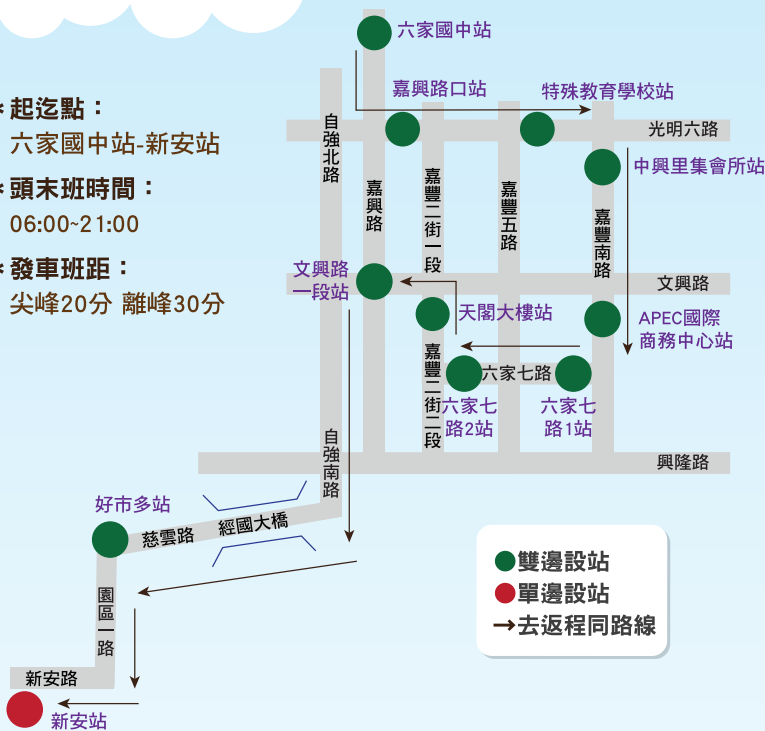

快捷 2 號

「新竹科學園區 ↔ 竹北喜來登飯店」

- * 起迄點：
竹北喜來登飯店站-新安站
- * 頭末班時間：
06:00-21:00
- * 發車班距：
尖峰20分 離峰30分

- 雙邊設站
- 單邊設站
- 去程
- 返程

去程 竹北喜來登發車		
6:00	10:30	16:00
6:30	11:00	16:30
7:00	11:30	17:00
7:20	12:00	17:20
7:40	12:30	17:40
8:00	13:00	18:00
8:20	13:30	18:20
8:40	14:00	18:40
9:00	14:30	19:00
9:30	15:00	19:30
10:00	15:30	20:00
		20:30

返程 新安發車		
6:28	10:58	16:28
6:58	11:28	16:58
7:28	11:58	17:28
7:48	12:28	17:48
8:08	12:58	18:08
8:28	13:28	18:28
8:48	13:58	18:48
9:08	14:28	19:08
9:28	14:58	19:38
9:58	15:28	19:58
10:28	15:58	20:28
		21:00

快捷 3 號

「新竹科學園區 ⇄ 六家國中」

- * 起迄點：
六家國中站-新安站
- * 頭末班時間：
06:00~21:00
- * 發車班距：
尖峰20分 離峰30分

去程 六家國中發車		
6:00	10:30	16:00
6:30	11:00	16:30
7:00	11:30	17:00
7:20	12:00	17:20
7:40	12:30	17:40
8:00	13:00	18:00
8:20	13:30	18:20
8:40	14:00	18:40
9:00	14:30	19:00
9:30	15:00	19:30
10:00	15:30	20:00
		20:30

回程 新安發車		
6:30	11:00	16:30
7:00	11:30	17:00
7:30	12:00	17:30
7:50	12:30	17:50
8:10	13:00	18:10
8:30	13:30	18:30
8:50	14:00	18:50
9:10	14:30	19:10
9:30	15:00	19:30
10:00	15:30	20:00
10:30	16:00	20:30
		21:00